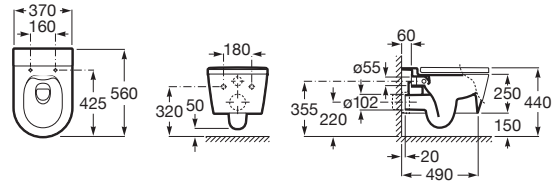

INSPIRA

ROUND - Taza suspendida Rimless con salida horizontal

MEDIDAS

Longitud	370 mm
Anchura	560 mm
Altura	440 mm

COLORES Y ACABADOS

PVPR (IVA INCLUIDO)

375,10 €

DIBUJOS TÉCNICOS

Forma: Redondo

Roca Rimless®

Sistema de descarga: Arrastre

Tipo de brida: Rimless

Tipo de instalación: Suspendido

Tipo de salida: Horizontal

COMPATIBLE

ROUND - Tapa y asiento de SUPRALIT® para inodoro con caída amortiguada

801522..B

DUPLO WC FLUXOR - Bastidor empotrable para inodoro suspendido con fluxor de doble descarga incluido. Codo de 90° / 110°

890092100

DUPLO WC ONE SMART - Bastidor empotrable con cisterna de doble descarga y flexo de alimentación para Smart Toilets. Codo de 90° / 110°