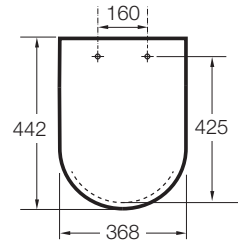

Adecuado para: Inodoro

EasyFix®

Forma: Redonda

Fácil extracción

Material de las bisagras: Latón cromado

Supralit®

Cierre con caída amortiguada SoftClose®

EasyClean®