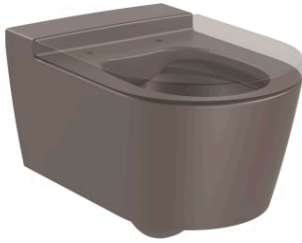

INSPIRA

ROUND - Taza suspendida Rimless con salida horizontal

MEDIDAS

Longitud	370 mm
Anchura	560 mm
Altura	440 mm

COLORES Y ACABADOS

PVPR (IVA INCLUIDO)

453,75 €

DIBUJOS TÉCNICOS

CARACTERÍSTICAS

ROUND - Taza suspendida Rimless con salida horizontal. Incluye juego de fijación. Para la instalación de inodoros suspendidos se requiere un sistema de instalación Roca compatible.

Conjunto de fijaciones: Incluido

Forma: Redondo

Roca Rimless®

Sistema de descarga: Arrastre

Tipo de brida: Rimless

Tipo de instalación: Suspendido

Tipo de salida: Horizontal

COMPATIBLE

**ROUND - Tapa y asiento de SUPRALIT® para inodoro con caída amortiguada**

801522..B

**DUPLO WC FLUXOR - Bastidor empotrable para inodoro suspendido con fluxor de doble descarga incluido. Codo de 90° / 110°**

890092100

**DUPLO WC ONE SMART - Bastidor empotrable con cisterna de doble descarga y flexo de alimentación para Smart Toilets. Codo de 90° / 110°**