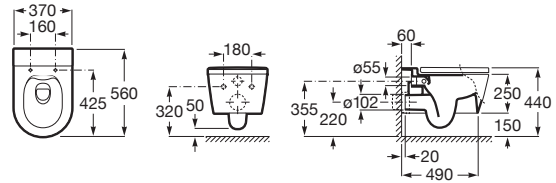

INSPIRA

ROUND - Taza suspendida Rimless con salida horizontal

MEDIDAS

Longitud	370 mm
Anchura	560 mm
Altura	440 mm

COLORES Y ACABADOS

PVPR (IVA INCLUIDO)

453,75 €

DIBUJOS TÉCNICOS

Forma: Redondo

Roca Rimless®

Sistema de descarga: Arrastre

Tipo de brida: Rimless

Tipo de instalación: Suspendido

Tipo de salida: Horizontal

COMPATIBLE

**ROUND - Tapa y asiento de SUPRALIT® para inodoro con caída amortiguada**

801522..B

**DUPLO WC FLUXOR - Bastidor empotrable para inodoro suspendido con fluxor de doble descarga incluido. Codo de 90° / 110°**

890092100

**DUPLO WC ONE SMART - Bastidor empotrable con cisterna de doble descarga y flexo de alimentación para Smart Toilets. Codo de 90° / 110°**