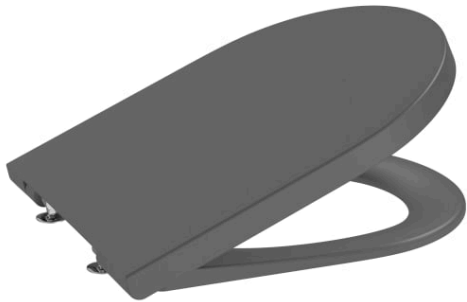

INSPIRA

**ROUND - Tapa y asiento de SUPRALIT® para inodoro con caída amortiguada**

PVPR (IVA INCLUIDO)

**199,65 €**

DIBUJOS TÉCNICOS

CARACTERÍSTICAS

ROUND - Tapa y asiento de SUPRALIT® para inodoro con caída amortiguada.

Adecuado para: Inodoro

EasyFix®

Forma: Redonda

Fácil extracción

Material de las bisagras: Latón cromado

Supralit®

Cierre con caída amortiguada SoftClose®

EasyClean®

Material antibacteriano

**COMPATIBLE**

**ROUND - Taza Rimless  
adosada a pared con salida  
dual para inodoro de tanque  
bajo**

342526..0

**ROUND - Taza suspendida  
Rimless con salida  
horizontal**

346527..0