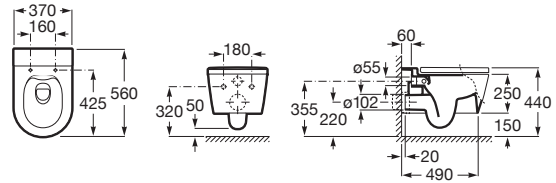

DIBUJOS TÉCNICOS

CARACTERÍSTICAS

ROUND - Taza suspendida Rimless con salida horizontal. Incluye juego de fijación. Para la instalación de inodoros suspendidos se requiere un sistema de instalación Roca compatible.

Conjunto de fijaciones: Incluido

Forma: Redondo

Roca Rimless®

Sistema de descarga: Arrastre

Tipo de brida: Rimless

Tipo de instalación: Suspendido

Tipo de salida: Horizontal

COMPATIBLE

**ROUND - Tapa y asiento de SUPRALIT® para inodoro con caída amortiguada**

801522..B

**DUPLO WC FLUXOR - Bastidor empotrable para inodoro suspendido con fluxor de doble descarga incluido. Codo de 90° / 110°**