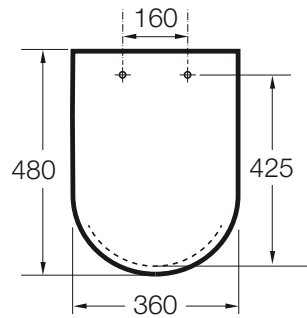

INSPIRA

SQUARE - Tapa y asiento de SUPRALIT® para inodoro con caída amortiguada

PVPR (IVA INCLUIDO)

245,63 €

DIBUJOS TÉCNICOS

CARACTERÍSTICAS

SQUARE - Tapa y asiento de SUPRALIT® para inodoro con caída amortiguada.

Adecuado para: Inodoro

EasyFix®

Forma: Cuadrada

Material de las bisagras: Latón cromado

Supralit®

Cierre con caída amortiguada SoftClose®

EasyClean®

Material antibacteriano