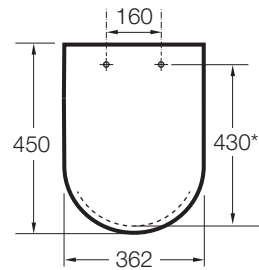

MERIDIAN

Tapa y asiento de Supralit® para inodoro con caída amortiguada

PVPR (IVA INCLUIDO)

**142,78 €**

DIBUJOS TÉCNICOS

CARACTERÍSTICAS

Tapa y asiento de Supralit® para inodoro con caída amortiguada

Adecuado para: Inodoro