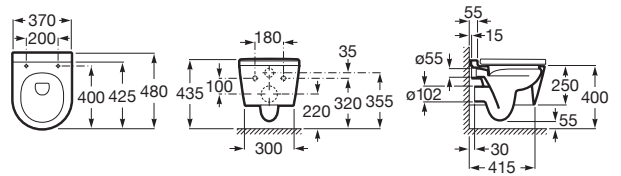

INSPIRA

ROUND - Taza suspendida compacta Rimless con salida horizontal

MEDIDAS

Longitud	370 mm
Anchura	480 mm
Altura	440 mm

COLORES Y ACABADOS

62 Blanco mate

PVPR (IVA INCLUIDO)

476,74 €

DIBUJOS TÉCNICOS

CARACTERÍSTICAS

ROUND - Taza suspendida compacta Rimless con salida horizontal. Incluye juego de fijación. Para la instalación de inodoros suspendidos se requiere un sistema de instalación Roca compatible.

Conjunto de fijaciones: Incluido

Forma: Redondo

Roca Rimless®

Sistema de descarga: Arrastre

Tipo de brida: Rimless

Tipo de instalación: Suspendido

Tipo de salida: Horizontal

Inodoro compacto