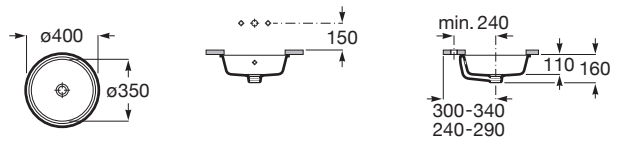

THE GAP

ROUND - Lavabo de bajo encimera

MEDIDAS

Longitud	350 mm
Anchura	350 mm
Altura	160 mm

COLORES Y ACABADOS

PVPR (IVA INCLUIDO)

125,84 €

DIBUJOS TÉCNICOS

CARACTERÍSTICAS

ROUND - Lavabo de porcelana de bajo encimera. No incluye grifería.

Agujeros para grifería: Sin agujeros

Anchura de la cubeta (mm): 350

Forma: Redondo

Longitud de la cubeta (mm): 350

Material: Porcelana

Peso (kg): 6

Profundidad de la cubeta (mm): 110

Publication Status

Tipo de instalación: Bajo encimera

The Gap

Esta colección aporta un estilo compacto y funcional. Su amplia gama permite optimizar cualquier espacio de baño. Sus líneas modernas y elegantes la convierten en una decisión inteligente.