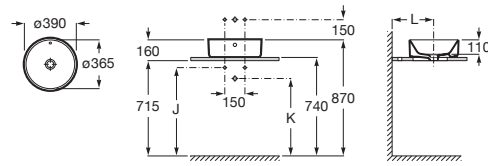

THE GAP

ROUND - Lavabo de sobre encimera

MEDIDAS

Longitud 390 mm  
 Anchura 390 mm  
 Altura 130 mm

COLORES Y ACABADOS

00 Blanco

PVPR (IVA INCLUIDO)

**137,94 €**

DIBUJOS TÉCNICOS

CARACTERÍSTICAS

ROUND - Lavabo de sobre encimera. No incluye grifería.

Agujeros para grifería: Sin agujeros

Anchura de la cubeta (mm): 365

Capacidad de la cubeta (l): 3,2

Conjunto de fijaciones: No incluido

Desagüe: No incluido

Forma: Redondo

Forma interior: Round

Longitud de la cubeta (mm): 365

Material: Porcelana

Parte trasera esmaltada

Peso (kg): 8,2

Posición de la cubeta: Central