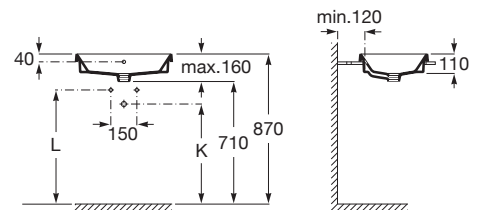

THE GAP

ROUND - Lavabo de encimera

MEDIDAS

Longitud	550 mm
Anchura	390 mm
Altura	40 mm

COLORES Y ACABADOS

00 Blanco

PVPR (IVA INCLUIDO)

**179,08 €**

DIBUJOS TÉCNICOS

CARACTERÍSTICAS

ROUND - Lavabo de encimera. No incluye grifería.

Agujeros para grifería: Sin agujeros

Anchura de la cubeta (mm): 370

Conjunto de fijaciones: No incluido

Desagüe: No incluido

Desagüe y tapón desagüe: No incluido

Forma: Ovalado

Forma interior: Oval

Longitud de la cubeta (mm): 530

Material: Porcelana

Parte trasera esmaltada

Posición de la cubeta: Central

Profundidad de la cubeta (mm): 110

Publication Status

Sifón: No incluido

Tipo de instalación: De encimera

Tipo de rebosadero: Estándar

Trap	K	L
Totem	530	610
Minimal	610	640
Bottle	610	640