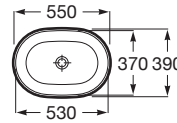

Trap	K	L
Totem	530	610
Minimal	610	640
Bottle	610	640