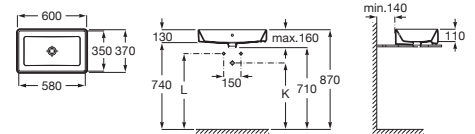

THE GAP

SQUARE - Lavabo de sobre encimera

MEDIDAS

Longitud 600 mm  
 Anchura 370 mm  
 Altura 130 mm

COLORES Y ACABADOS

00 Blanco

PVPR (IVA INCLUIDO)

203,28 €

DIBUJOS TÉCNICOS

CARACTERÍSTICAS

SQUARE - Lavabo de sobre encimera. No incluye grifería.

Agujeros para grifería: Sin agujeros

Anchura de la cubeta (mm): 350

Desagüe: No incluido

Forma: Cuadrado

Longitud de la cubeta (mm): 580

Material: Porcelana

Posición de la cubeta: Central

Profundidad de la cubeta (mm): 110

Publication Status

Sifón: No incluido

Tipo de instalación: Sobre encimera

Trap	K	L
Totem	530	610
Minimal	610	640
Bottle	610	640