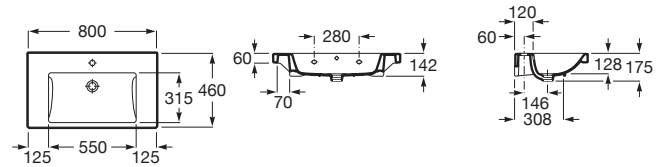

THE GAP

Lavabo de porcelana mural

MEDIDAS

Longitud	800 mm
Anchura	460 mm
Altura	175 mm

COLORES Y ACABADOS

00 Blanco

PVPR (IVA INCLUIDO)

189,97 €

DIBUJOS TÉCNICOS

CARACTERÍSTICAS

Lavabo de porcelana mural. No incluye grifería.

Agujeros para grifería: 1 Agujero en el centro

Anchura de la cubeta (mm): 315

Base esmaltada

Capacidad de la cubeta (l): 8,8

Conjunto de fijaciones: Incluido

Desagüe: No incluido

Forma: Rectangular

Longitud de la cubeta (mm): 550

Material: Porcelana

Peso (kg): 22

Posición de la cubeta: Central

Profundidad de la cubeta (mm): 128

Publication Status

Sifón: No incluido

Tipo de instalación: Mural

COMPATIBLE

Desagüe para lavabo/bidé de 1 1/4" con rebosadero y tapón automático

505400000

Sifón botella de 1 1/4" para lavabo. Tubo de 300 mm

506403110

Click-clack desagüe universal. Tapón cromado 40 Ø