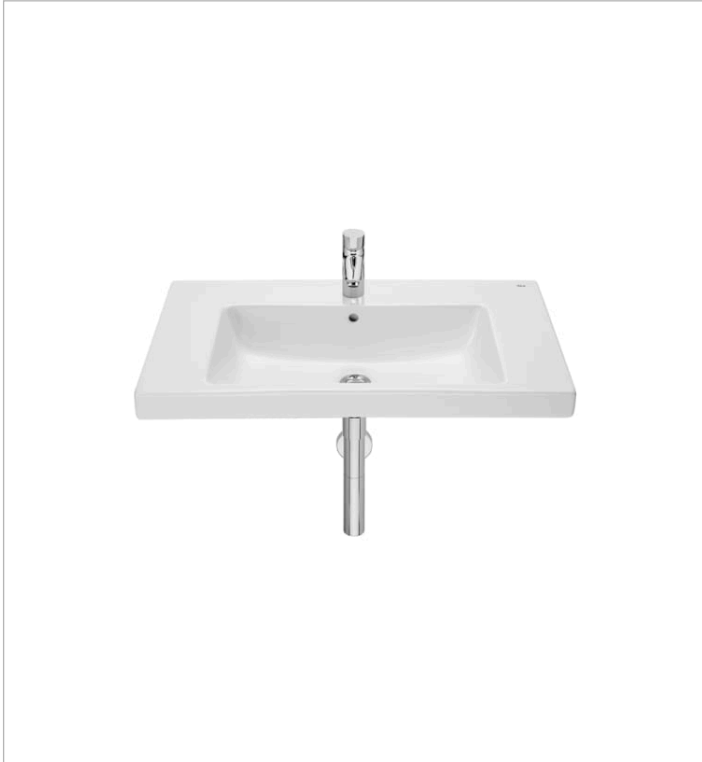

THE GAP

Lavabo de porcelana mural

MEDIDAS

Longitud	800 mm
Anchura	460 mm
Altura	175 mm

COLORES Y ACABADOS

00 Blanco

PVPR (IVA INCLUIDO)

189,97 €

Desagüe: No incluido

Forma: Rectangular

Longitud de la cubeta (mm): 550

Material: Porcelana

Peso (kg): 22

Posición de la cubeta: Central

Profundidad de la cubeta (mm): 128

Publication Status

Sifón: No incluido

Tipo de instalación: Mural

COMPATIBLE

Desagüe para lavabo/bidé de 1 1/4" con rebosadero y tapón automático

505400000

Sifón botella de 1 1/4" para lavabo. Tubo de 300 mm

506403110

Click-clack desagüe universal. Tapón cromado 40 Ø

505400900

Click-clack desagüe universal. Tapón cromado 65 Ø

505401000

Click-clack desagüe universal. Tapón cerámico 65 Ø

505401100

Sifón botella de 1 1/4" para lavabo. Tubo de 250 mm

506401614

The Gap