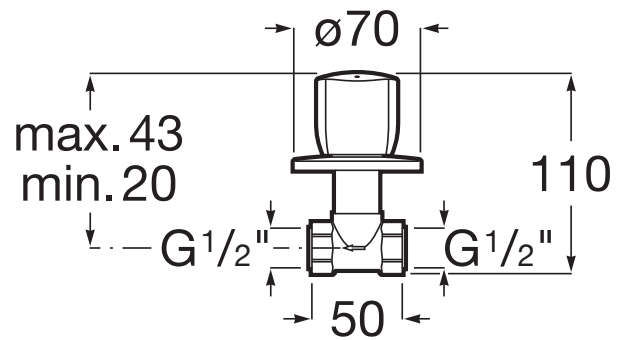

BRAVA

Llave de paso recto de 1/2" de agua fría (índice azul)

PVPR (IVA INCLUIDO)

30,01 €

DIBUJOS TÉCNICOS

CARACTERÍSTICAS

Acabado: Cromado

Publication Status