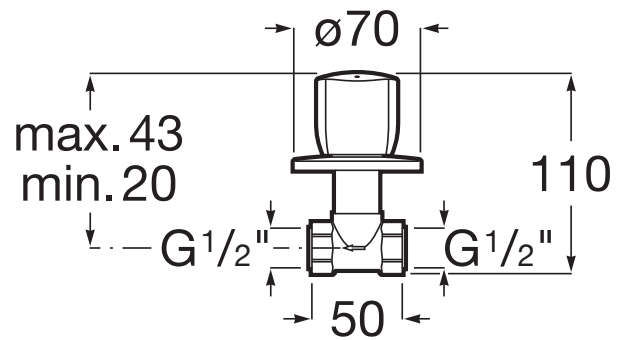

BRAVA

Llave de paso recto de 1/2" de agua caliente
(índice rojo)

PVPR (IVA INCLUIDO)

30,01 €

DIBUJOS TÉCNICOS

CARACTERÍSTICAS

Acabado: Cromado

Publication Status