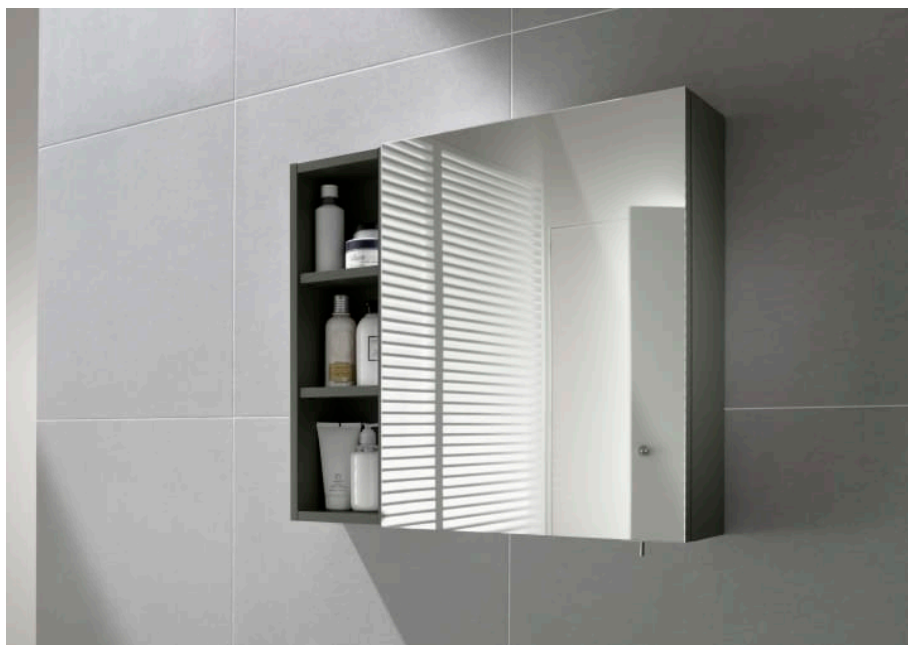

LUNA

Espejo circular

PVPR (IVA INCLUIDO)

147,62 €

DIBUJOS TÉCNICOS

CARACTERÍSTICAS

Espejo circular, reversible.

Descripción larga: ESPEJO LUNA CIRCULAR 750

Forma: Redondo

Publication Status

Tipo de instalación: Mural

COMPATIBLE

Aplique LED 10W con soporte

813087000

Luna

Esta colección es una propuesta versátil, joven y urbana, adaptable a cualquier tipo de espacios que combinan practicidad, elegancia y diseño.