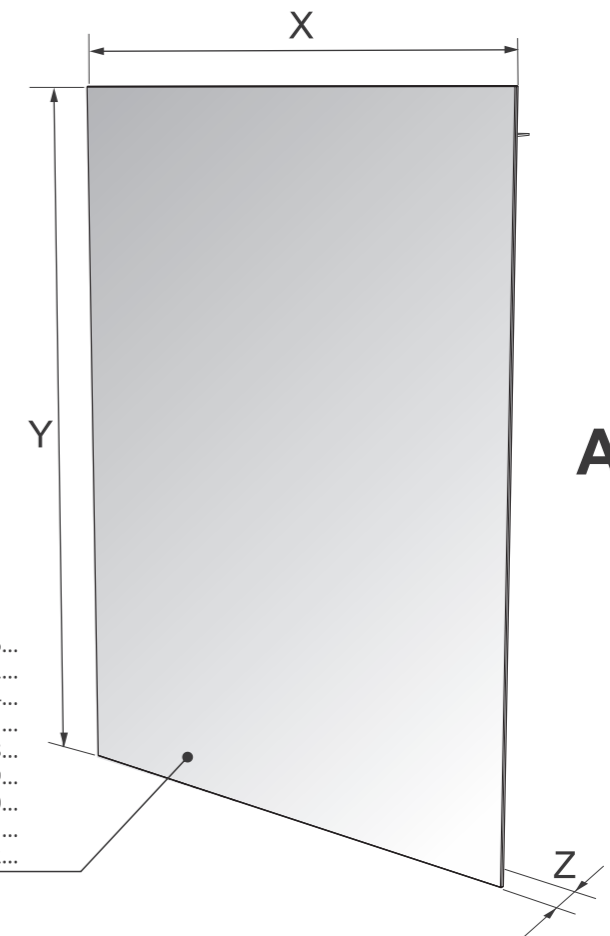

# LUNA

A	mm		
	X	Y	Z
A812366...	500	900	24
A812182...	600	900	24
A812184...	700	900	24
A812117...	800	900	24
A812188...	900	900	24
A812189...	1000	900	24
A812190...	1100	900	24
A812191...	1200	900	24
A812192...	1300	900	24

B	mm	
	X	Z
A812193...	Ø550	24
A812194...	Ø750	24
A812367...	Ø600	24
A812368...	Ø800	24

DIN A4

**Roca**

Roca Sanitario, S.A.  
Avda. Diagonal, 513  
08029 Barcelona  
SPAIN  
www.roca.com

**933 661 266** LÍNEA DE ATENCIÓN AL CONSUMIDOR ESPAÑA  
SERVICIO TÉCNICO ESPAÑA