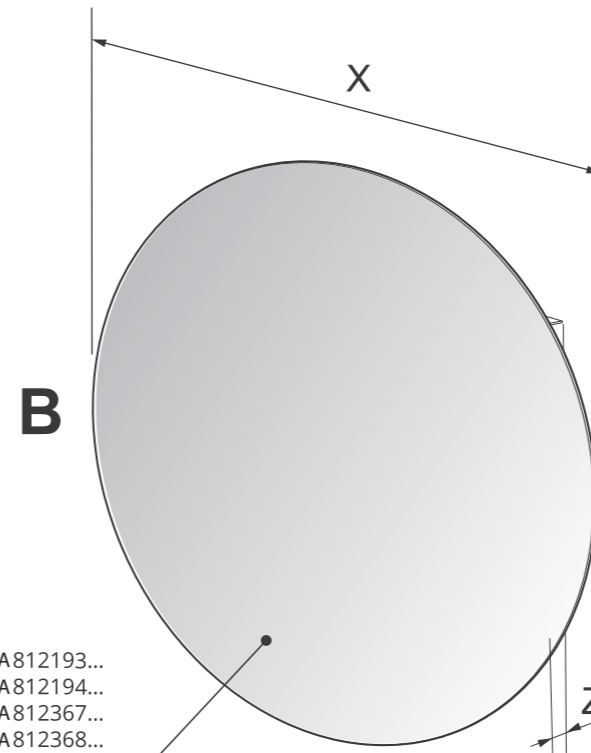

# LUNA

A	mm		
	X	Y	Z
A812366...	500	900	24
A812182...	600	900	24
A812184...	700	900	24
A812117...	800	900	24
A812188...	900	900	24
A812189...	1000	900	24
A812190...	1100	900	24
A812191...	1200	900	24
A812192...	1300	900	24

B	mm	
	X	Z
A812193...	Ø550	24
A812194...	Ø750	24
A812367...	Ø600	24
A812368...	Ø800	24

DIN A4

**Roca**

Roca Sanitario, S.A.  
Avda. Diagonal, 513  
08029 Barcelona  
SPAIN  
www.roca.com

**933 661 266** LÍNEA DE ATENCIÓN AL CONSUMIDOR ESPAÑA  
SERVICIO TÉCNICO ESPAÑA