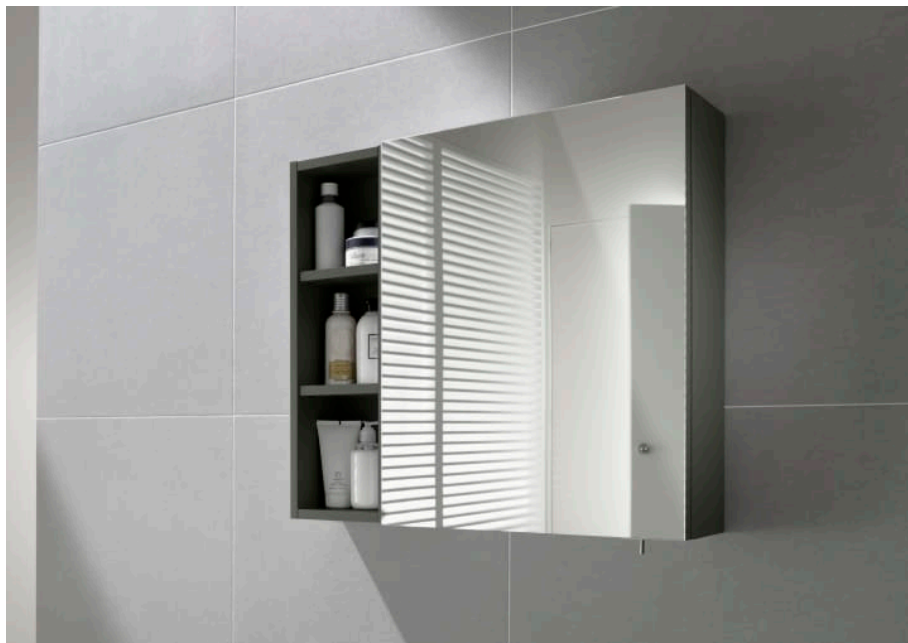

Luna

Esta colección es una propuesta versátil, joven y urbana, adaptable a cualquier tipo de espacios que combinan practicidad, elegancia y diseño.

MANUALES Y RECURSOS

[Manual de instalación](#)