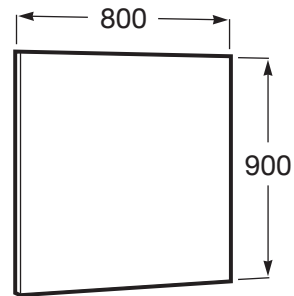

LUNA

Espejo

PVPR (IVA INCLUIDO)

140,36 €

DIBUJOS TÉCNICOS

CARACTERÍSTICAS

Espejo rectangular

Descripción larga: LUNA-ESPEJO RECTANGULAR 800X 900 MM

Forma: Rectangular

Orientación del espejo: Vertical

Publication Status

Spare Part Type: standard

Tipo de instalación: Mural

COMPATIBLE

Aplique LED 10W con soporte

813087000