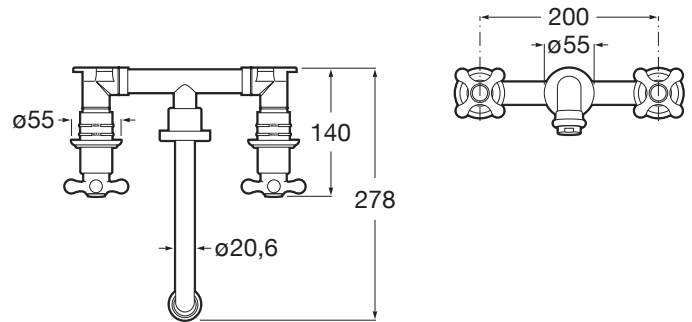

CARMEN

Mezclador bimando empotrable para lavabo

PVPR (IVA INCLUIDO)

261,36 €

DIBUJOS TÉCNICOS

CARACTERÍSTICAS

Mezclador bimando empotrable para lavabo. No incluye desagüe.

Lugar de instalación: Lavabo

Publication Status

Tipo de grifería: Bimando

Tipo de instalación: Empotrada