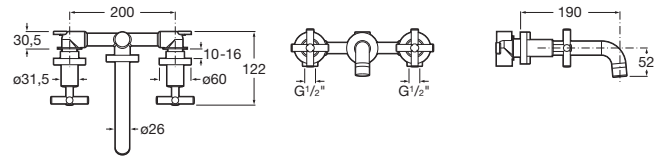

LOFT

Mezclador bimando empotrable para lavabo con caño de 190 mm

PVPR (IVA INCLUIDO)

429,55 €

DIBUJOS TÉCNICOS

CARACTERÍSTICAS

Acabado: Cromado

Bimando: 1/2 vuelta

Descripción larga: MEZCLADOR EMPOTRAR LV LOFT

Longitud del caño (mm): 190

Lugar de instalación: Lavabo

Publication Status

Tipo de grifería: Bimando

Tipo de instalación: Empotrada

Loft

El diseño vanguardista y la tecnología se funden en elementos de gran resistencia y calidad. Este diseño es una propuesta de estilo atemporal, singular e inalterable, de acabados depurados en los que la funcionalidad y la originalidad de sus contornos visten cada espacio de elegancia, precisión y distinción.