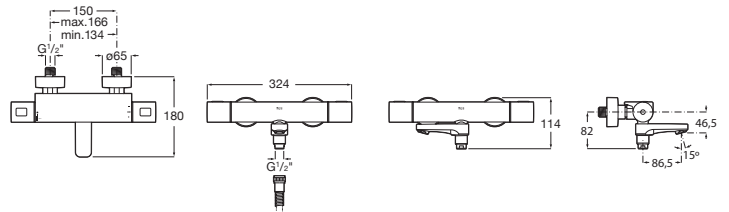

T-1000

Mezclador termostático exterior para baño-ducha

DIBUJOS TÉCNICOS

CARACTERÍSTICAS

Acabado: Cromado

Lugar de instalación: Ducha

Numero de entradas de agua: 2

Publication Status

Rosca de la toma de agua: 1/2"

Tipo de grifería: Termostático

Tipo de instalación: Mural

Evershine

T-1000

Una inteligente colección de grifería termostática para ducha y baño-ducha. Una serie dotada de las prestaciones más actuales con líneas simples y acabados de alta calidad.