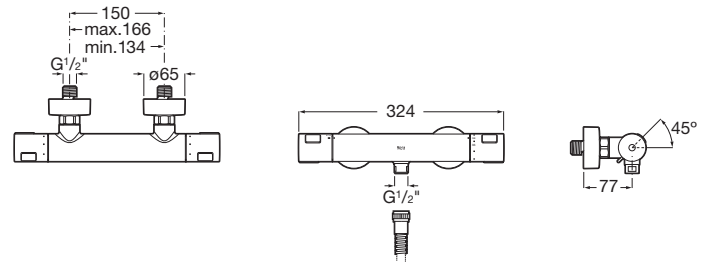

T-500

Mezclador termostático exterior para ducha

PVPR (IVA INCLUIDO)

314,60 €

DIBUJOS TÉCNICOS

CARACTERÍSTICAS

Ahorro de agua y energía

Lugar de instalación: Ducha

Publication Status

Selección de temperatura

Tipo de grifería: Termostático

Tipo de instalación: Mural

Evershine

Quick reaction ®

SafeTouch ®

Security 38° ®

COMPATIBLE

Barra de ducha de 800 mm regulable en altura, con soporte regulable para ducha de mano

5B0405..0

Ducha de mano con 3 funciones

5B1B03..0

STICK ROUND - Ducha de mano con 1 función

5B3750..0

ROUND - Soporte mural redondo