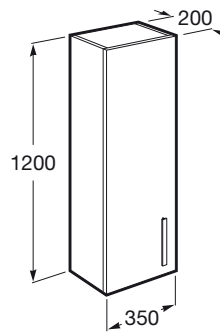

PRISMA

Módulo columna reversible

MEDIDAS

| | |
|----------|---------|
| Longitud | 350 mm |
| Anchura | 200 mm |
| Altura | 1200 mm |

COLORES Y ACABADOS

322 Blanco - Fresno

PVPR (IVA INCLUIDO)

415,03 €

DIBUJOS TÉCNICOS

CARACTERÍSTICAS

Módulo semi columna reversible, con estantes metálicos regulables en altura.

Combinación de puertas y cajones: 1 Puerta

Estantes de altura regulable

Estantes interiores: 3

Estructura del mueble: Puertas

Material: Aglomerado, MDF, Melamina

Mueble reversible

Publication Status

Sistema de apertura y cierre: Puertas con cierre amortiguado

Tipo de instalación: Suspendido

Tipo de puerta: Batiente

Prisma

Colección innovadora y versátil. Gracias al novedoso diseño del lavabo de líneas rectas y su variedad de medidas, representa una solución ideal para diferentes ambientes de baño.