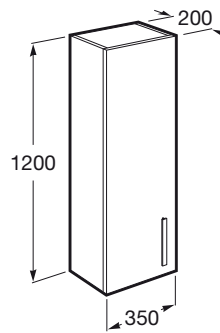

PRISMA

Módulo columna reversible

MEDIDAS

Longitud	350 mm
Anchura	200 mm
Altura	1200 mm

COLORES Y ACABADOS

153 Gris antracita

PVPR (IVA INCLUIDO)

**415,03 €**

DIBUJOS TÉCNICOS

CARACTERÍSTICAS

Módulo semi columna reversible, con estantes metálicos regulables en altura.

Combinación de puertas y cajones: 1 Puerta

Estantes de altura regulable

Estantes interiores: 3

Estructura del mueble: Puertas