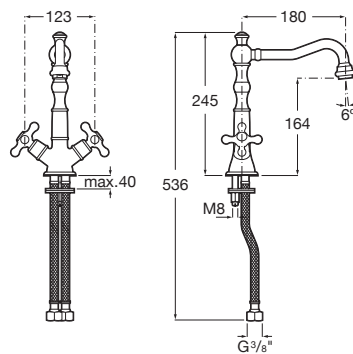

CARMEN

Mezclador bimando para lavabo con caño alto giratorio con desagüe click-clack, cuerpo liso

PVPR (IVA INCLUIDO)

246,84 €

DIBUJOS TÉCNICOS

CARACTERÍSTICAS

Mezclador bimando para lavabo con caño alto giratorio, cuerpo liso, aireador, desagüe click-clack y enlaces de alimentación flexibles.

Lugar de instalación: Lavabo

Publication Status

Tipo de desagüe: Desagüe click-clack

Tipo de grifería: Bimando

Tipo de instalación: De repisa

Carmen

Carmen es un homenaje a uno de los lavabos más icónicos de Roca en los años 40, que regresa con un marcado carácter vintage para convertirse en una colección de porcelana y mobiliario con las últimas innovaciones en el diseño de espacios de baño.