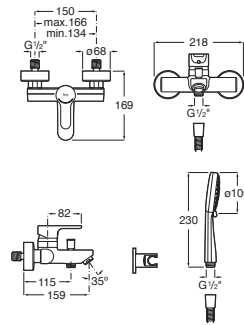

L20

Mezclador monomando exterior baño-ducha con inversor automático, ducha de mano, flexible de 1,75 m. y soporte de ducha fijo

PVPR (IVA INCLUIDO)

221,43 €

DIBUJOS TÉCNICOS

CARACTERÍSTICAS

Mezclador monomando exterior para baño-ducha con inversor automático con retención, ducha de mano Stella 100/3F, flexible 1,75m PVC satinado y soporte de ducha fijo.

Acabado: Cromado

Caño fijo

Desagüe no incluido

Diámetro de la toma de agua (mm): 1

Excéntricas incluidas

Garantía: 5 años

Inversor: Automático

Lugar de instalación: Bañera, Ducha

Nivel acústico (dB): Grupo 2 (20-30 dB)

Posición del caño: Central

Posición del tirador: Superior

Rosca de la toma de agua: 1/2"

Tipo de cartucho: Cerámico

Tipo de desagüe: Desagüe no incluido

Tipo de grifería: Monomando