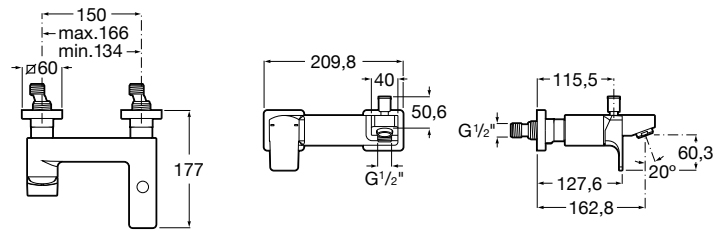

L90

Mezclador exterior para baño-ducha con inversor automático

PVPR (IVA INCLUIDO)

479,16 €

DIBUJOS TÉCNICOS

CARACTERÍSTICAS

Acabado: Cromado

Inversor: Automático

Lugar de instalación: Bañera, Ducha

Posición del tirador: Superior

Publication Status

Tipo de grifería: Monomando

Tipo de instalación: Mural

Evershine

SoftTurn®

L90