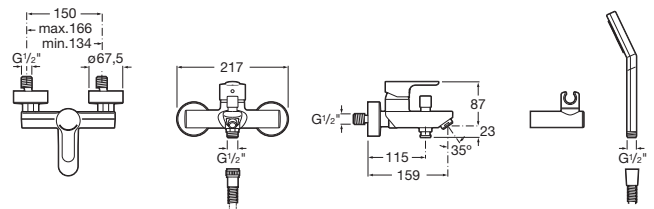

L20

**Mezclador monomando exterior baño-ducha con inversor automático, ducha de mano, flexible de 1,70 m. y soporte de ducha articulado**

PVPR (IVA INCLUIDO)

**170,61 €**

DIBUJOS TÉCNICOS

CARACTERÍSTICAS

- Acabado: Cromado
- Caudal (l/min a 3 bares): 12
- Inversor: Automático
- Lugar de instalación: Bañera, Ducha
- Posición del tirador: Superior
- Producto sostenible
- Publication Status
- Tipo de cartucho: Cerámico
- Tipo de grifería: Monomando
- Tipo de instalación: Mural

Evershine

SoftTurn®

**INCLUYE**

Ducha de mano con 1  
función

5B9103C00

## L20

Sencillamente actual, elegante y sostenible. La serie forma parte de las innovadoras colecciones de grifería Roca que ofrecen apertura frontal en agua fría para un mayor ahorro energético.