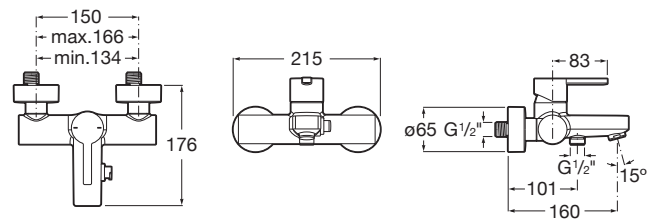

NAIA

Mezclador monomando exterior baño-ducha con inversor automático

PVPR (IVA INCLUIDO)

493,68 €

DIBUJOS TÉCNICOS

CARACTERÍSTICAS

- Inversor: Manual
- Lugar de instalación: Bañera, Ducha
- Posición del tirador: Superior
- Publication Status
- Tipo de cartucho: Cerámico
- Tipo de grifería: Monomando
- Tipo de instalación: Mural