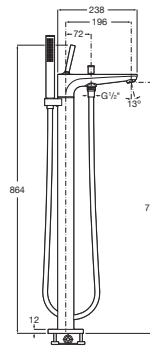

PALS

Mezclador monomando de pie para bañera con inversor automático, ducha de mano y flexible de PVC satinado de 1,75 m, soporte integrado y columnas verticales de alimentación

PVPR (IVA INCLUIDO)

1407,23 €

DIBUJOS TÉCNICOS

CARACTERÍSTICAS

Acabado: Cromado

Inversor: Automático

Lugar de instalación: Bañera

Publication Status

Rosca de la toma de agua: 1/2"

Tipo de grifería: Monomando

Tipo de instalación: De pie

Evershine

SoftTurn®

Pals

Rectas, cilindros y diámetros diversos se combinan en una moderna colección con variedad de configuraciones y la originalidad como seña de identidad.

MANUALES Y RECURSOS