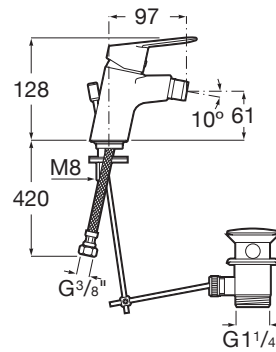

ALFA

Mezclador monomando para bidé con desagüe automático

PVPR (IVA INCLUIDO)

111,92 €

DIBUJOS TÉCNICOS

CARACTERÍSTICAS

Mezclador monomando para bidé con desagüe automático, regulador de chorro a rótula y enlaces de alimentación flexibles

Acabado: Cromado

Ahorro de agua y energía

Caudal (l/min a 3 bares): 11

Enlaces de alimentación flexibles incluidos

Lugar de instalación: Bidé

Publication Status

Rosca de la toma de agua: 3/8"

Tipo de desagüe: Desagüe automático

Tipo de grifería: Monomando

Tipo de instalación: De repisa

Evershine

SoftTurn®