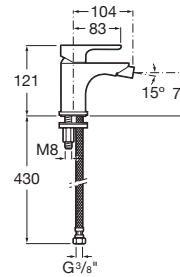

Evershine

SoftTurn®