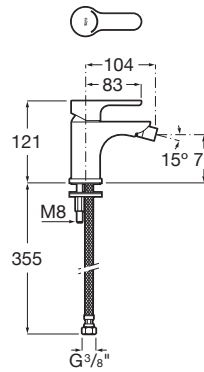

L20

Mezclador monomando para bidé con cuerpo liso, Cold Start

PVPR (IVA INCLUIDO)

146,41 €

DIBUJOS TÉCNICOS

CARACTERÍSTICAS

Mezclador monomando para bidé con cuerpo liso con regulador de chorro a rótula y enlaces de alimentación flexibles. No incluye desagüe clic-clac. Apertura en agua fría

Acabado: Cromado

Caño fijo

Desagüe no incluido

Diámetro de la toma de agua (mm): 3

Enlaces de alimentación flexibles incluidos

Garantía: 5 años

Lugar de instalación: Bidé

Nivel acústico (dB): Grupo 1 (Hasta 20 dB)

Posición del caño: Central

Posición del tirador: Superior

Rosca de la toma de agua: 3/8"

Tipo de aireador: articulado

Tipo de cartucho: Cerámico

Tipo de desagüe: Desagüe no incluido

Tipo de grifería: Monomando