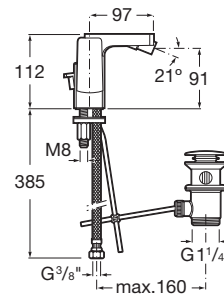

PVPR (IVA INCLUIDO)

516,67 €

DIBUJOS TÉCNICOS