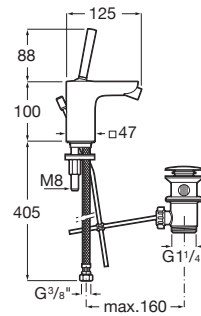

Mezclador monomando para bidé con desagüe automático

PVPR (IVA INCLUIDO)

381,15 €

DIBUJOS TÉCNICOS