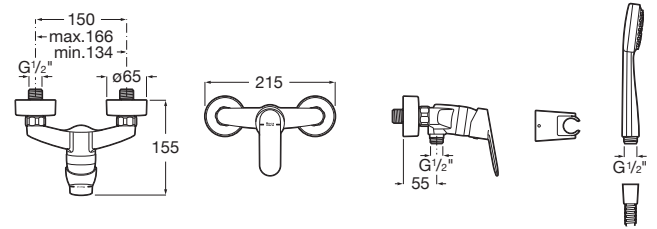

ALFA

Mezclador monomando exterior para ducha con ducha de mano, flexible de 1,50 m. y soporte de ducha articulado

PVPR (IVA INCLUIDO)

110,35 €

DIBUJOS TÉCNICOS

CARACTERÍSTICAS

- Acabado: Cromado
- Caudal (l/min a 3 bares): 12
- Lugar de instalación: Ducha
- Publication Status
- Rosca de la toma de agua: 1/2"
- Tipo de cartucho: Cerámico
- Tipo de grifería: Monomando
- Tipo de instalación: Mural

Evershine

SoftTurn®

INCLUYE

Ducha de mano con 1
función

5B9103C00

Soporte articulado para
ducha de mano

5B5350C00

Flexible metálico anti-
torsión universal de 1,50 m

5B2816C00

Alfa

La forma del agua. Una línea oblicua ligeramente inclinada hacia adelante genera una sensación de movimiento en el caño de la grifería Alfa. Una propuesta con carácter propio y un diseño sostenible que se adapta a cualquier baño moderno.