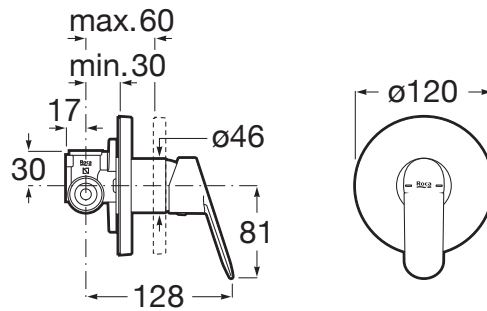

ALFA

Mezclador monomando empotrable para baño o ducha. Incluye subconjunto empotrable y rosetón

PVPR (IVA INCLUIDO)

154,88 €

DIBUJOS TÉCNICOS

CARACTERÍSTICAS

Acabado: Cromado

Caudal (l/min a 3 bares): 13

Lugar de instalación: Ducha

Publication Status

Rosca de la toma de agua: 1/2"

Tipo de cartucho: Cerámico

Tipo de grifería: Monomando

Tipo de instalación: Empotrada

Evershine

SoftTurn®