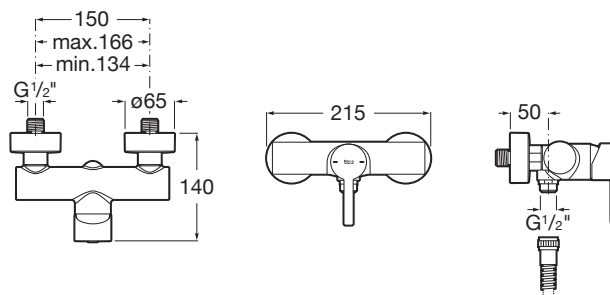

NAIA

Mezclador monomando exterior para ducha

PVPR (IVA INCLUIDO)

363,00 €

DIBUJOS TÉCNICOS

CARACTERÍSTICAS

Acabado: PVD Negro titanio opaco

Inversor: Manual

Lugar de instalación: Ducha

Posición del tirador: Superior

Publication Status

Tipo de cartucho: Cerámico

Tipo de grifería: Monomando

Tipo de instalación: Mural

Evershine

SoftTurn®