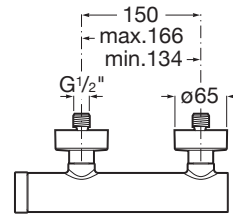

Publication Status

Rosca de la toma de agua: 1/2"

Tipo de grifería: Monomando

Tipo de instalación: Mural

Evershine

SoftTurn®

COMPATIBLE

Ducha de mano con 3 funciones

5B1B03..0

Ducha de mano con 3 funciones

5B1B03C00

Set de ducha. Incluye ducha de mano de 100 mm de 3 funciones, soporte de ducha articulado y flexible de PVC satinado de 1,70 m

5B1C03C00

ROUND - Soporte mural redondo