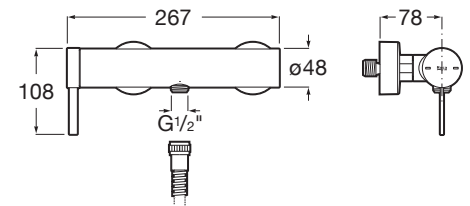

ONA

Mezclador monomando exterior para ducha

PVPR (IVA INCLUIDO)

340,01 €

DIBUJOS TÉCNICOS

CARACTERÍSTICAS

Acabado: Cromado

Lugar de instalación: Ducha

Publication Status

Rosca de la toma de agua: 1/2"

Tipo de grifería: Monomando

Tipo de instalación: Mural

Evershine

SoftTurn®

COMPATIBLE

Ducha de mano con 3 funciones

5B1B03..0

Ducha de mano con 3 funciones

5B1B03C00

Set de ducha. Incluye ducha de mano de 100 mm de 3 funciones, soporte de ducha articulado y flexible de PVC satinado de 1,70 m

5B1C03C00

ROUND - Soporte mural redondo