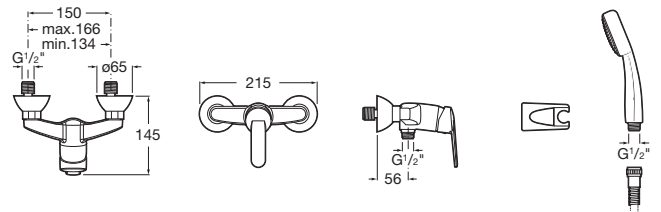

VICTORIA

Mezclador monomando exterior para ducha con ducha de mano, flexible de 1,50 m. y soporte de ducha articulado

PVPR (IVA INCLUIDO)

95,95 €

DIBUJOS TÉCNICOS

CARACTERÍSTICAS

Acabado: Cromado

Lugar de instalación: Ducha

Posición del tirador: Superior

Publication Status

Tipo de grifería: Monomando

Tipo de instalación: Mural

Evershine

SoftTurn®

**INCLUYE**

Ducha de mano con 1  
función

G0082700R

Soporte articulado para  
ducha de mano

5B5350C00

Flexible metálico anti-  
torsión universal de 1,50 m

5B2816C00