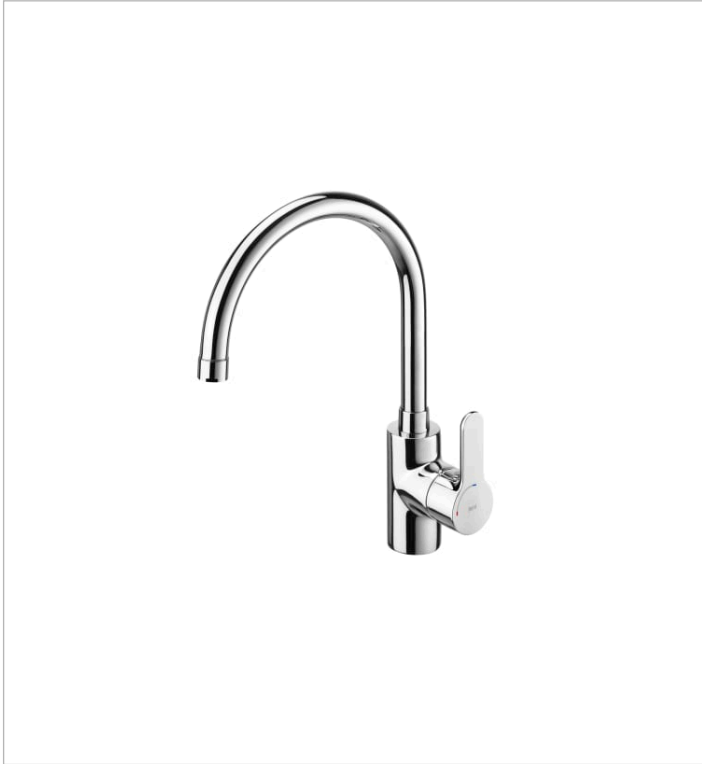

L20

Mezclador monomando para cocina con caño giratorio, Cold Start

PVPR (IVA INCLUIDO)

175,45 €

DIBUJOS TÉCNICOS

CARACTERÍSTICAS

Mezclador monomando para cocina con caño giratorio y enlaces de alimentación flexibles. Apertura en agua fría

Acabado: Cromado

Ahorro de agua y energía

Apertura frontal en agua fría

Caño giratorio

Enlaces de alimentación flexibles incluidos

Longitud del caño (mm): 201

Lugar de instalación: Fregadero

Posición del caño: Superior

Posición del tirador: Lateral

Producto sostenible

Publication Status

Tipo de aireador: Integrado

Tipo de cartucho: Cerámico

Tipo de grifería: Monomando

Tipo de instalación: De repisa

Evershine

SoftTurn®

L20

Sencillamente actual, elegante y sostenible. La serie forma parte de las innovadoras colecciones de grifería Roca que ofrecen apertura frontal en agua fría para un mayor ahorro energético.