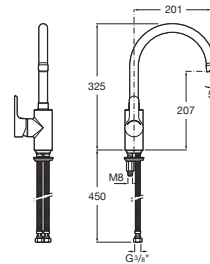

Acabado: Cromado

Ahorro de agua y energía

Apertura frontal en agua fría

Caño giratorio

Enlaces de alimentación flexibles incluidos

Longitud del caño (mm): 201

Lugar de instalación: Fregadero

Posición del caño: Superior

Posición del tirador: Lateral

Producto sostenible

Publication Status

Tipo de aireador: Integrado

Tipo de cartucho: Cerámico

Tipo de grifería: Monomando

Tipo de instalación: De repisa

Evershine