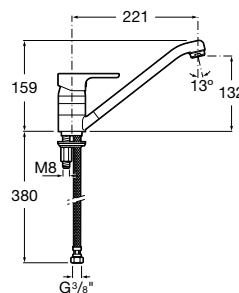

Acabado: Cromado

Ahorro de agua y energía

Apertura frontal en agua fría

Caño giratorio

Enlaces de alimentación flexibles incluidos

Longitud del caño (mm): 221

Lugar de instalación: Fregadero

Posición del caño: Central

Posición del tirador: Superior

Producto sostenible

Publication Status

Tipo de aireador: Integrado

Tipo de cartucho: Cerámico

Tipo de grifería: Monomando

Tipo de instalación: De repisa

Evershine