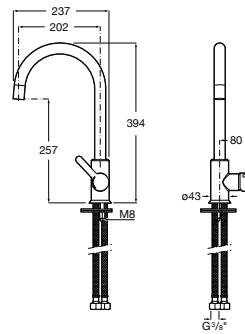

MENCIA

Mezclador monomando para cocina con caño giratorio, Cold Start. Cromado

PVPR (IVA INCLUIDO)

194,81 €

DIBUJOS TÉCNICOS

CARACTERÍSTICAS

Mezclador monomando para cocina con caño giratorio y enlaces de alimentación flexibles. Apertura en agua fría. Cromado.

Acabado: Cromado

Ahorro de agua y energía

Apertura frontal en agua fría

Caño giratorio

Desagüe no incluido

Enlaces de alimentación flexibles incluidos

Limitador de caudal

Lugar de instalación: Fregadero

Posición del caño: Superior

Posición del tirador: Lateral

Publication Status

Rosca de la toma de agua: 3/8"

Tipo de aireador: Integrado

Tipo de cartucho: Cerámico

Tipo de grifería: Monomando

Tipo de instalación: De repisa