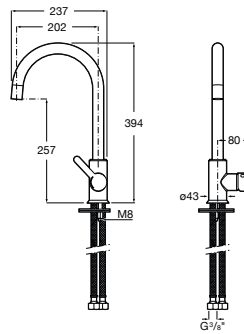

MENCIA

Mezclador monomando para cocina con caño giratorio, Cold Start. Negro

PVPR (IVA INCLUIDO)

235,95 €

DIBUJOS TÉCNICOS

CARACTERÍSTICAS

Mezclador monomando para cocina con caño giratorio y enlaces de alimentación flexibles. Apertura en agua fría. Negro.

Acabado: Negro

Ahorro de agua y energía

Apertura frontal en agua fría

Caño giratorio

Desagüe no incluido

Enlaces de alimentación flexibles incluidos

Limitador de caudal

Lugar de instalación: Fregadero

Posición del caño: Superior

Posición del tirador: Lateral

Publication Status

Rosca de la toma de agua: 3/8"

Tipo de aireador: Integrado

Tipo de cartucho: Cerámico

Tipo de grifería: Monomando

Tipo de instalación: De repisa