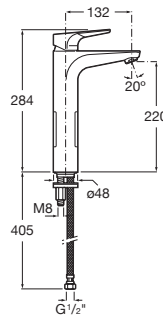

ATLAS

Mezclador monomando para lavabo con caño alto, cuerpo liso, Cold Start

PVPR (IVA INCLUIDO)

315,81 €

DIBUJOS TÉCNICOS

CARACTERÍSTICAS

Mezclador monomando para lavabo con caño alto, cuerpo liso y enlaces de alimentación flexibles. No incluye desagüe clic-clac. Apertura en agua fría

Acabado: Cromado

Ahorro de agua y energía

Apertura frontal en agua fría

Caudal (l/min a 3 bares): 5

Caño alto

Enlaces de alimentación flexibles incluidos

Lugar de instalación: Lavabo

Posición del tirador: Superior

Publication Status

Rosca de la toma de agua: 3/8"

Tipo de aireador: Integrado

Tipo de cartucho: Cerámico

Tipo de desagüe: Desagüe no incluido

Tipo de grifería: Monomando

Tipo de instalación: De repisa

Evershine