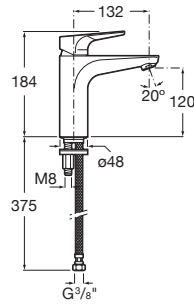

ATLAS

Mezclador monomando para lavabo con caño mezzo, cuerpo liso, Cold Start

PVPR (IVA INCLUIDO)

209,33 €

DIBUJOS TÉCNICOS

CARACTERÍSTICAS

Mezclador monomando para lavabo con caño mezzo, cuerpo liso y enlaces de alimentación flexibles. No incluye desagüe clic-clac. Apertura en agua fría

Acabado: Cromado

Ahorro de agua y energía

Apertura frontal en agua fría

Caudal (l/min a 3 bares): 5

Enlaces de alimentación flexibles incluidos

Lugar de instalación: Lavabo

Posición del tirador: Superior

Publication Status

Rosca de la toma de agua: 3/8"

Tipo de aireador: Integrado

Tipo de cartucho: Cerámico

Tipo de desagüe: Desagüe no incluido

Tipo de grifería: Monomando

Tipo de instalación: De repisa

Evershine

SoftTurn®