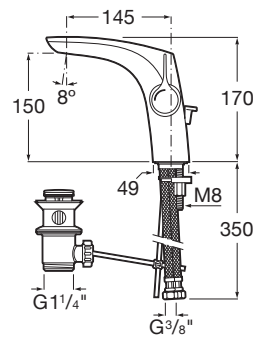

INSIGNIA

Mezclador monomando para lavabo con desagüe automático, Cold Start

PVPR (IVA INCLUIDO)

436,81 €

DIBUJOS TÉCNICOS

CARACTERÍSTICAS

Mezclador monomando para lavabo con desagüe automático y enlaces de alimentación flexibles. Apertura en agua fría.

Acabado: Cromado

Ahorro de agua y energía

Apertura frontal en agua fría

Desagüe automático

Enlaces de alimentación flexibles incluidos

Limitador de caudal

Lugar de instalación: Lavabo

Posición del tirador: Lateral