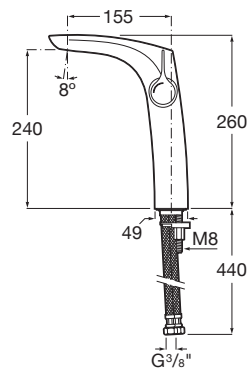

INSIGNIA

Mezclador monomando para lavabo con caño alto, desagüe click-clack y cuerpo liso, Cold Start

PVPR (IVA INCLUIDO)

479,16 €

DIBUJOS TÉCNICOS

CARACTERÍSTICAS

Mezclador monomando para lavabo con caño alto, cuerpo liso y enlaces de alimentación flexibles. Incluye desagüe click-clack. Apertura en agua fría.

Acabado: Cromado

Ahorro de agua y energía

Apertura frontal en agua fría

Desagüe click-clack

Enlaces de alimentación flexibles incluidos

Limitador de caudal

Lugar de instalación: Lavabo

Posición del tirador: Lateral