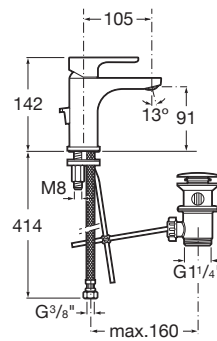

L20

Mezclador monomando para lavabo con desagüe automático, Cold Start

PVPR (IVA INCLUIDO)

139,15 €

DIBUJOS TÉCNICOS

CARACTERÍSTICAS

Mezclador monomando para lavabo con desagüe automático y enlaces de alimentación flexibles. Apertura en agua fría

Acabado: Cromado

Ahorro de agua y energía

Apertura frontal en agua fría

Caudal (l/min a 3 bares): 5

Desagüe automático

Enlaces de alimentación flexibles incluidos

Lugar de instalación: Lavabo

Posición del tirador: Superior